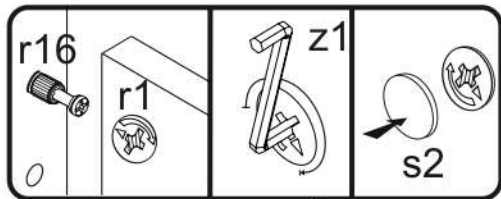

AIRON 120

KÓD	ROZMĚR				BALÍČEK
	1200	570	22	1	
001	1200	570	22	1	1/1
002	472	400	22	2	1/1
003	936	330	16	1	1/1
004	936	100	16	1	1/1
PŘÍSLUŠENSTVÍ				1	1/1

1

2

3

4

5

6