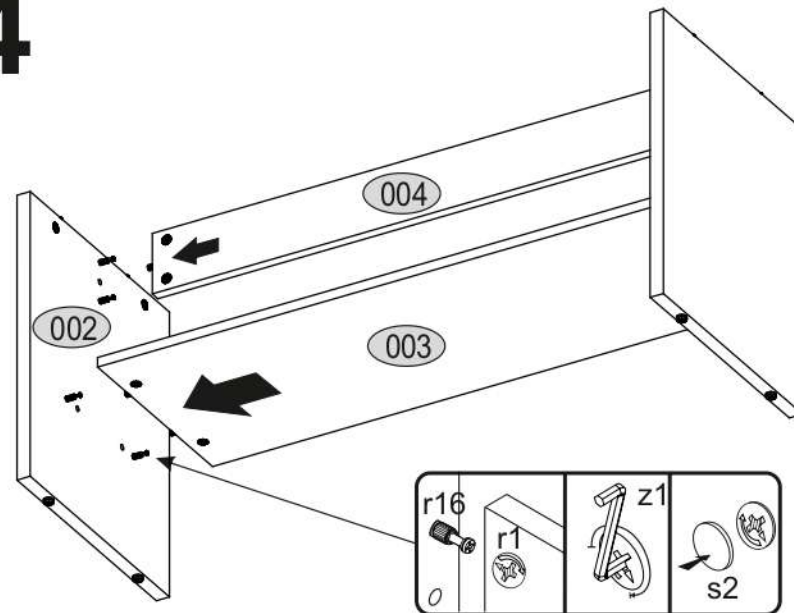

AIRON 120

KÓD	ROZMĚR				BALÍČEK
	1200	570	22	1	
001	1200	570	22	1	1/1
002	472	400	22	2	1/1
003	936	330	16	1	1/1
004	936	100	16	1	1/1
PŘÍSLUŠENSTVÍ				1	1/1

1

2

3

4

5

6