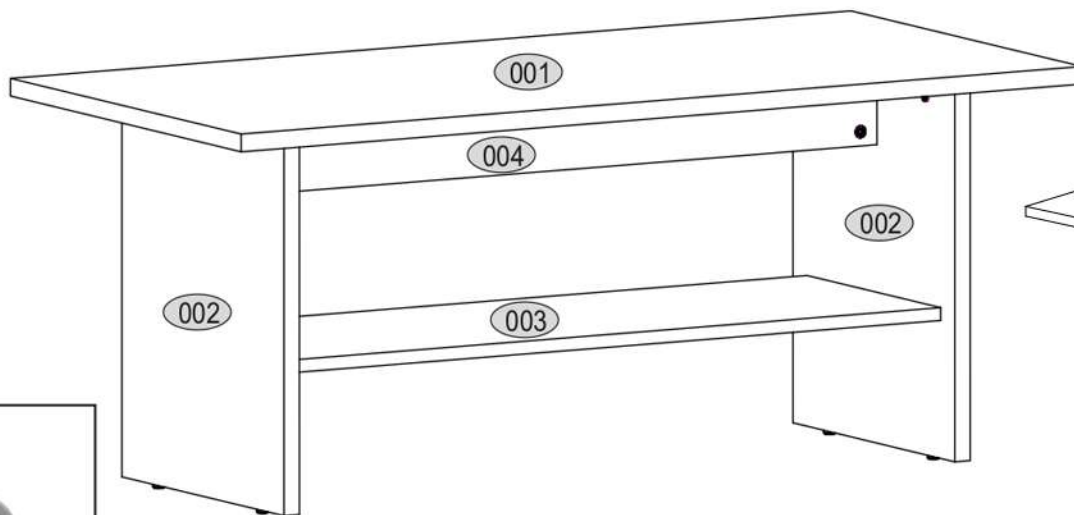

AIRON 120

KÓD	ROZMĚR				BALÍČEK
	1200	570	22	1	
001	1200	570	22	1	1/1
002	472	400	22	2	1/1
003	936	330	16	1	1/1
004	936	100	16	1	1/1
PŘÍSLUŠENSTVÍ				1	1/1

1

2

3

4

5

6