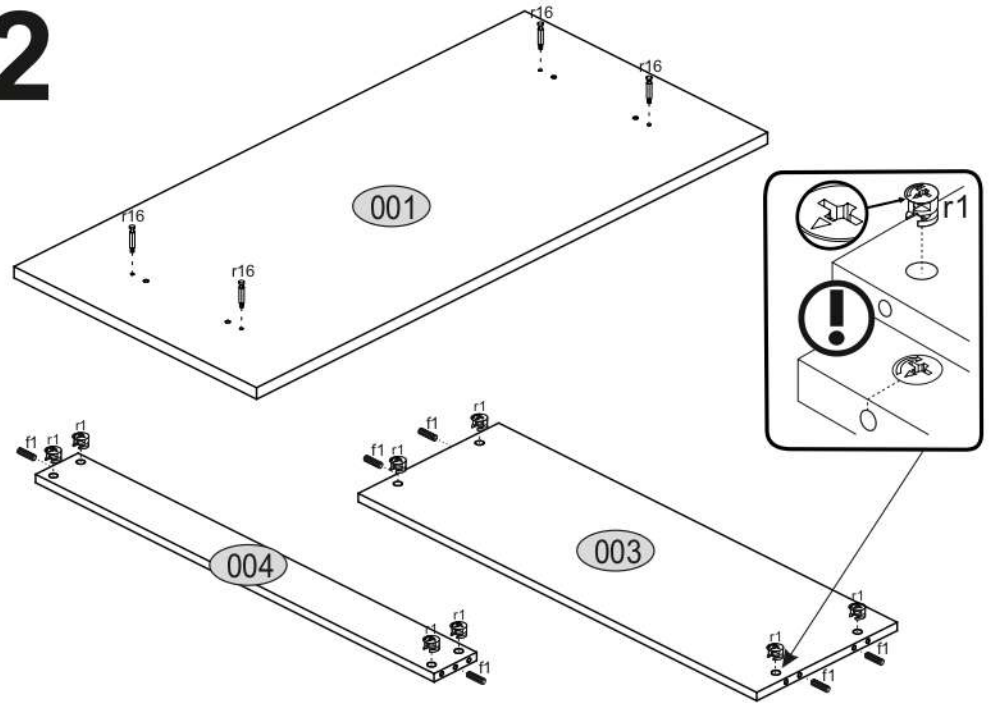

AIRON 120

KÓD	ROZMĚR				BALÍČEK
	1200	570	22	1	
001	1200	570	22	1	1/1
002	472	400	22	2	1/1
003	936	330	16	1	1/1
004	936	100	16	1	1/1
PŘÍSLUŠENSTVÍ				1	1/1

1

2

3

4

5

6