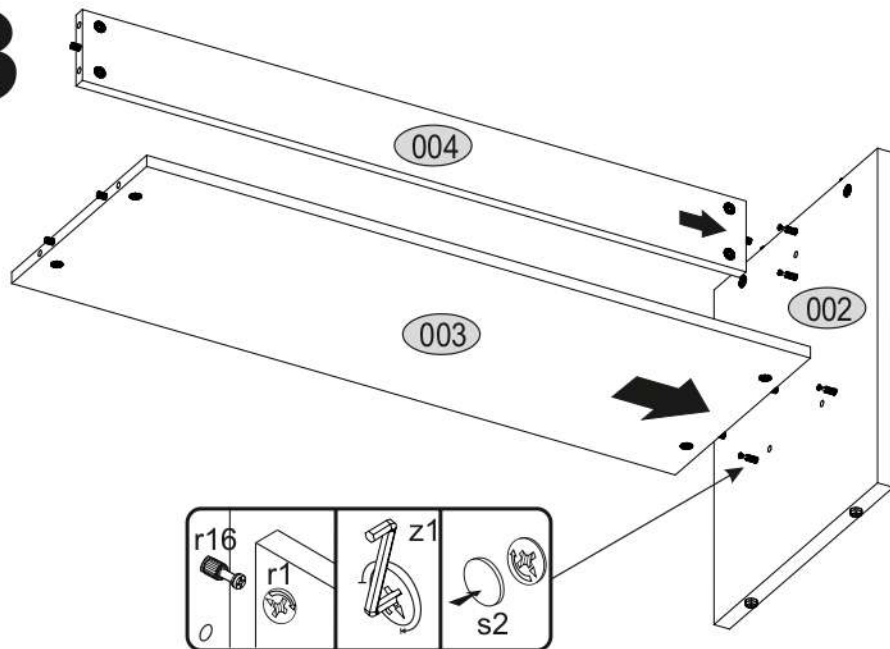

AIRON 120

KÓD	ROZMĚR				BALÍČEK
	1200	570	22	1	
001	1200	570	22	1	1/1
002	472	400	22	2	1/1
003	936	330	16	1	1/1
004	936	100	16	1	1/1
PŘÍSLUŠENSTVÍ				1	1/1

1

2

3

4

5

6