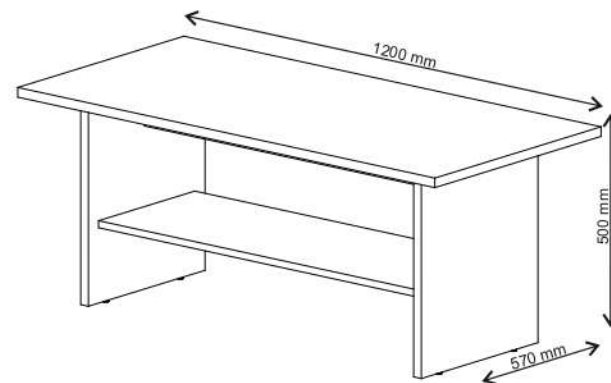

AIRON 120

KÓD	ROZMĚR				BALÍČEK
	1200	570	22	1	
001	1200	570	22	1	1/1
002	472	400	22	2	1/1
003	936	330	16	1	1/1
004	936	100	16	1	1/1
PŘÍSLUŠENSTVÍ				1	1/1

1

2

3

4

5

6